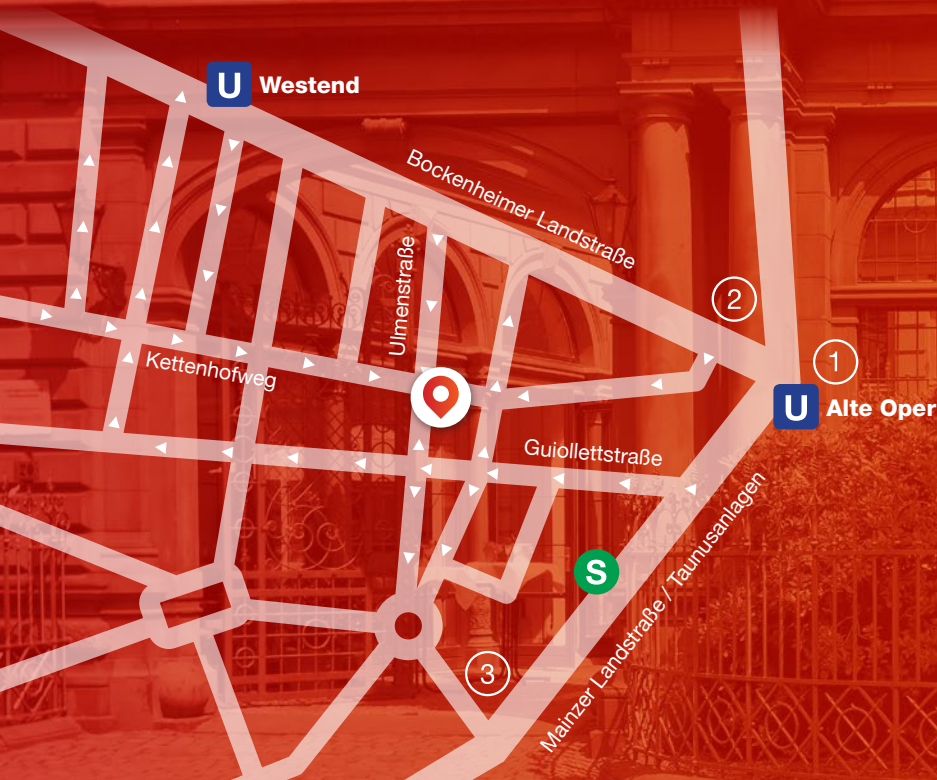

60325 Frankfurt am Main

IHR WEG ZU UNS

Öffentliche Verkehrsmittel

U-Bahn 6 und 7, Haltestelle Alte Oper.
Ausgang Kettenhofweg, nach ca. fünf
Minuten Fußweg hat man das Ziel erreicht.

S-Bahnen

S 1-6, S 8, S 9, Haltestelle Taunusanlage,
Ausgang Guiollettstraße. Von dort maximal
fünf Minuten Fußweg zur Ulmenstraße.

Mit dem Auto

Von Westen: über die A 66, Abfahrt Messe;
von Süden und Osten: über die A 5,
Westkreuz, Richtung Senckenberganlage;
von Norden: über die A5, Nordwestkreuz,
auf die A 66, Abfahrt Messe.

PARKMÖGLICHKEITEN

- ① Parkhaus Alte Oper
- ② Parkhaus Opernturm
- ③ Parkhaus Trianon

FPC

Frankfurter PresseClub